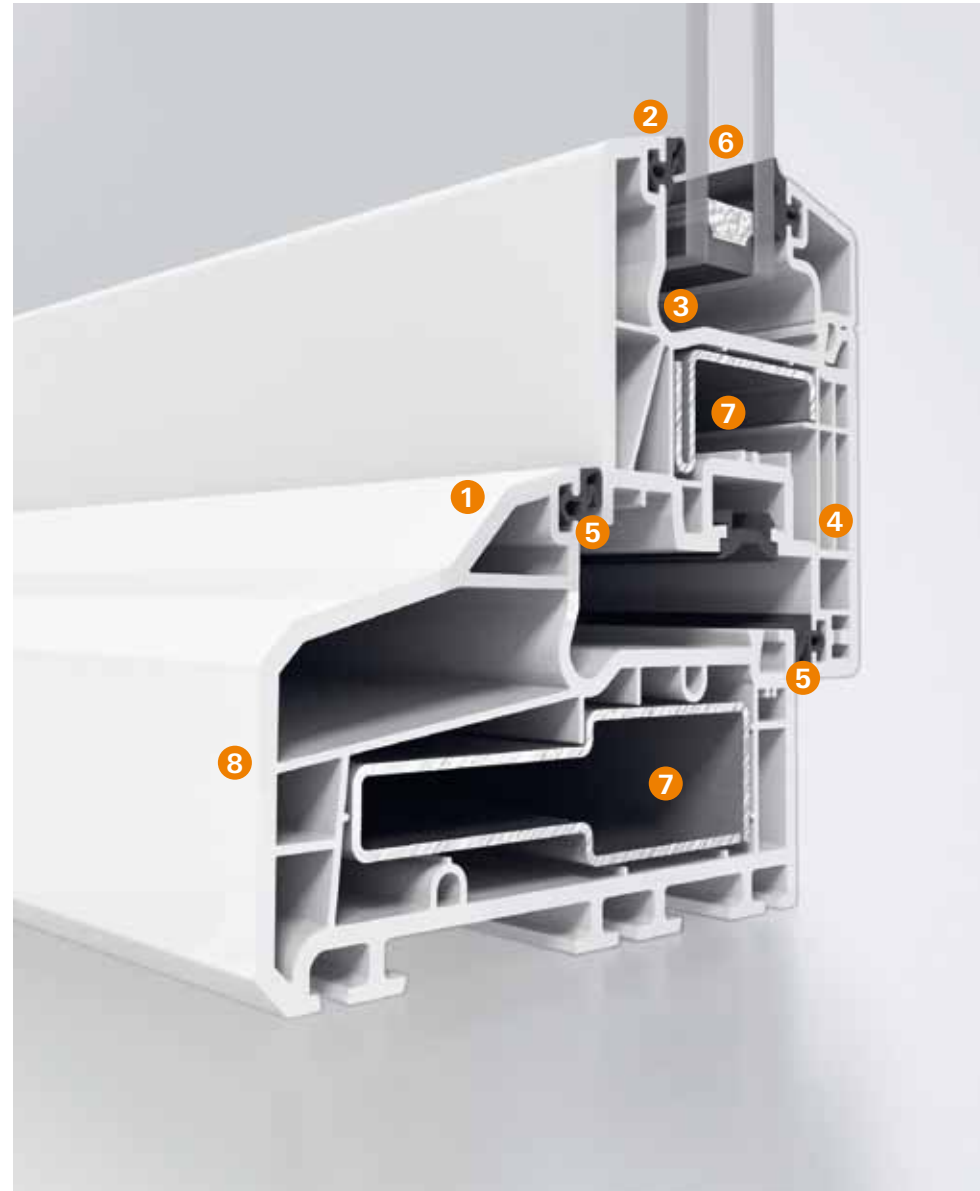

Hoog thermisch isolerend

De innovatieve techniek met 5 isolerende kamers **4** en een kozjindiepte van 70 mm zorgt voor een uitstekende thermische isolatie. Twee rondomlopende afdichtingen **5** zorgen voor een extra besparing op het energieverbruik. Hoogwaardig isolatieglas **6** vermindert het warmteverlies met behoud van de hoge transparantie.

Behaaglijk wonen

Het dichtingsysteem met twee rondomlopende afdichtingen **5** en de speciale eigenschappen van het isolatieglas bieden een uitstekende bescherming tegen geluid, regen en wind. Indien gewenst kan door het toepassen van HR++ glas een nog hogere isolatie bereikt worden **6**. Tegenwoordig behoort zelfs triple beglazing (driedubbel glas) tot de mogelijkheden voor het bereiken van de allerhoogste isolatiewaarde.

Duurzaam en milieuvriendelijk

De sterke, tegen corrosie beschermde, stalen profielen **7** in de kozijnen, ramen en deuren zorgen voor stabiliteit, gegarandeerde functionaliteit en een lange levensduur. Het lagere energieverbruik en de daardoor lage CO₂ uitstoot zorgen samen met de mogelijkheid van recycling voor een hoge milieuvriendelijkheid.

Eenvoudige reiniging

Gladde, weerbestendige oppervlaktes **8** zorgen ervoor dat uw kozijnen er bij een periodieke eenvoudige reiniging ook na jaren als nieuw uitzien.

Kies het beste: Schüco Corona CT 70 Accent

De kozijnen die Schüco vandaag de dag levert, zijn hightech producten. Wetenschap, ervaring en specialistische kennis worden gecombineerd met de modernste materialen en technieken. Zo ontstaan kozijnen die behoren tot het beste wat de markt te bie-

den heeft. De grote hoeveelheid tevreden klanten toont dit succes aan. Ook architecten kiezen voor Schüco Corona CT 70 Accent kunststof kozijnen. Schüco biedt u dan ook de ideale combinatie van vormgevingsmogelijkheden en perfecte prestaties.