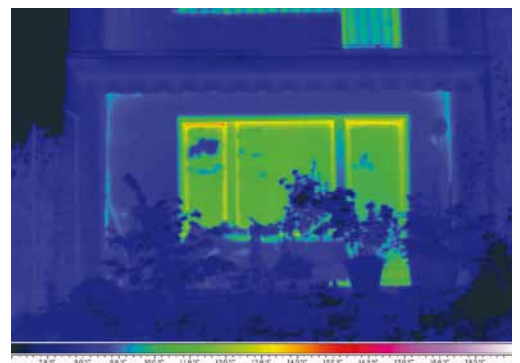

Infraroodopnames - thermografieën - tonen duidelijk aan waar een huis ongecontroleerd energie verliest. Rood betekent warmte en zodoende energieverlies.

... en verlaagt uw energiekosten

Met dit hooggeïsoleerde kozijnsysteem in combinatie met thermisch isolerend glas (HR++) bereikt u isolatiewaardes die enkele jaren geleden ondenkbaar waren. Uw energieverbruik daalt fors, waardoor u veel geld bespaart én het milieu ontziet.