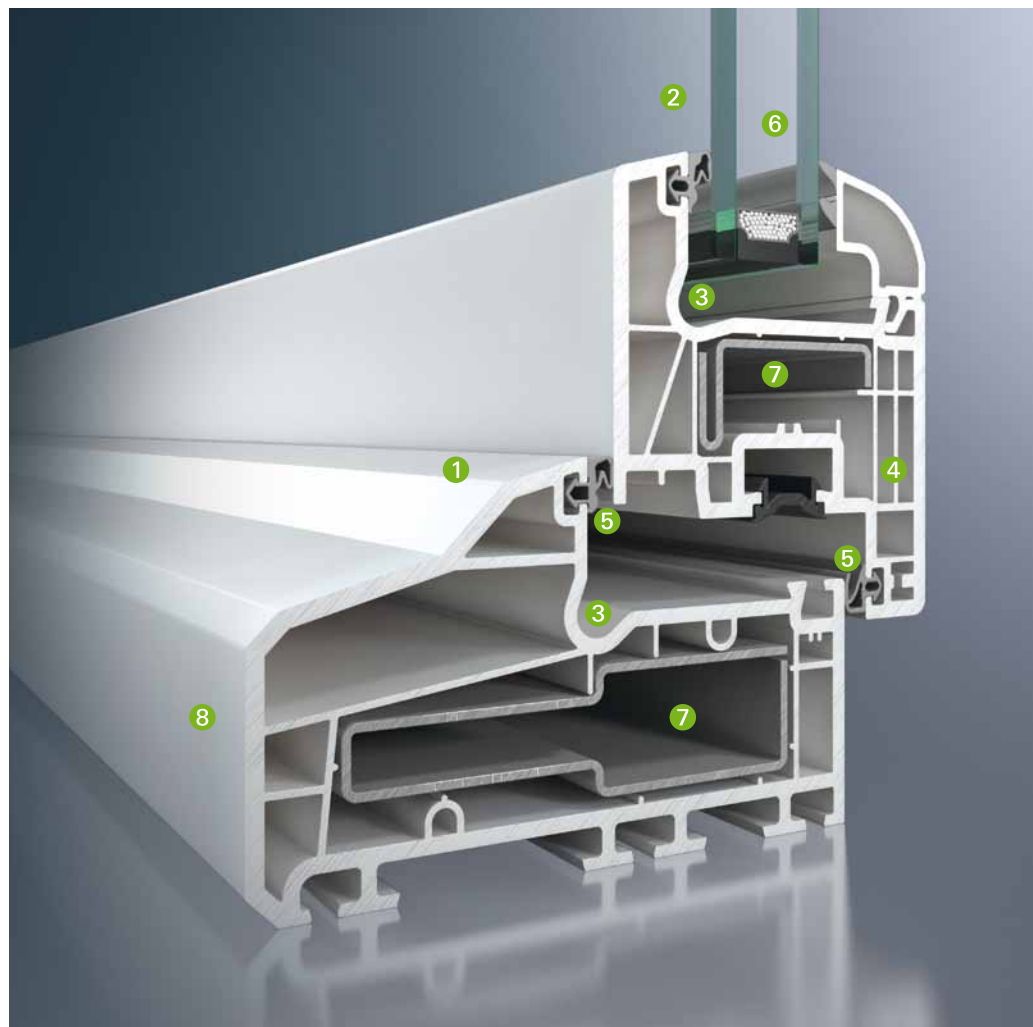

Wat moderne techniek voor u doet

Aansprekend design

De Accent-serie kent al slanke profielcontouren **1**. Door de verdiept liggende vormgeving wordt de breedte van uw kozijn optisch nóg verder verkleind. De nauwelijks zichtbare zilvergrijze of zwarte dichtingen **2** van dit kozijn tillen het design naar een bijzonder hoog niveau. De afgeronde afwatering in de sponning **3** zorgt voor een goede ontwatering.

Besparing op uw energieverbruik

De innovatieve techniek met 5 isolerende kamers **4** en een grote kozjindiepte zorgt voor een uitstekende thermische isolatie. Twee rondomlopende afdichtingen **5** zorgen voor nog eens een extra besparing op uw energieverbruik. Gecombineerd met hoogwaardig isolatieglas wordt het warmteverlies nog verder vermindert, met behoud van de hoge transparantie.

Schüco Corona CT 70 Accent