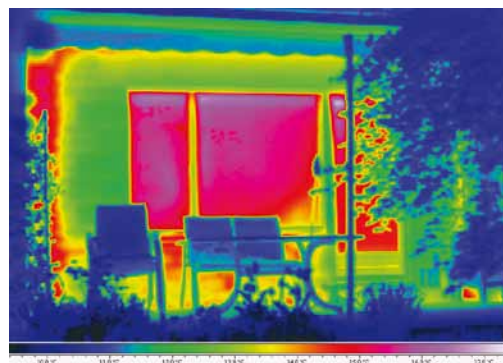

Direct lager energieverbruik

De sterke isolatie van de Schüco kozijnen leidt direct tot een lager energieverbruik. Dit verlaagt niet alleen uw verwarmingskosten, maar ontlast tegelijkertijd het milieu door de lagere CO₂ uitstoot.

Isolatie beperkt warmteverlies...

Ramen kunnen voor veel warmteverlies zorgen in uw woning. Daarom kennen onze kunststof kozijnen een profielconstructie met vijf isolatiekamers en een grote kozijndiepte. Dit levert u optimale thermische isolatie op waardoor u het warmteverlies – en dus ook uw energieverbruik – aanzienlijk beperkt.

Infraroodopnames - thermografieën - tonen duidelijk aan waar een huis ongecontroleerd energie verliest. Rood betekent warmte en zodoende energieverlies.

... en verlaagt uw energiekosten

Met dit hooggeïsoleerde kozijnsysteem in combinatie met thermisch isolerend glas (HR++) bereikt u isolatiewaardes die enkele jaren geleden ondenkbaar waren. Uw energieverbruik daalt fors, waardoor u veel geld bespaart én het milieu ontziet.